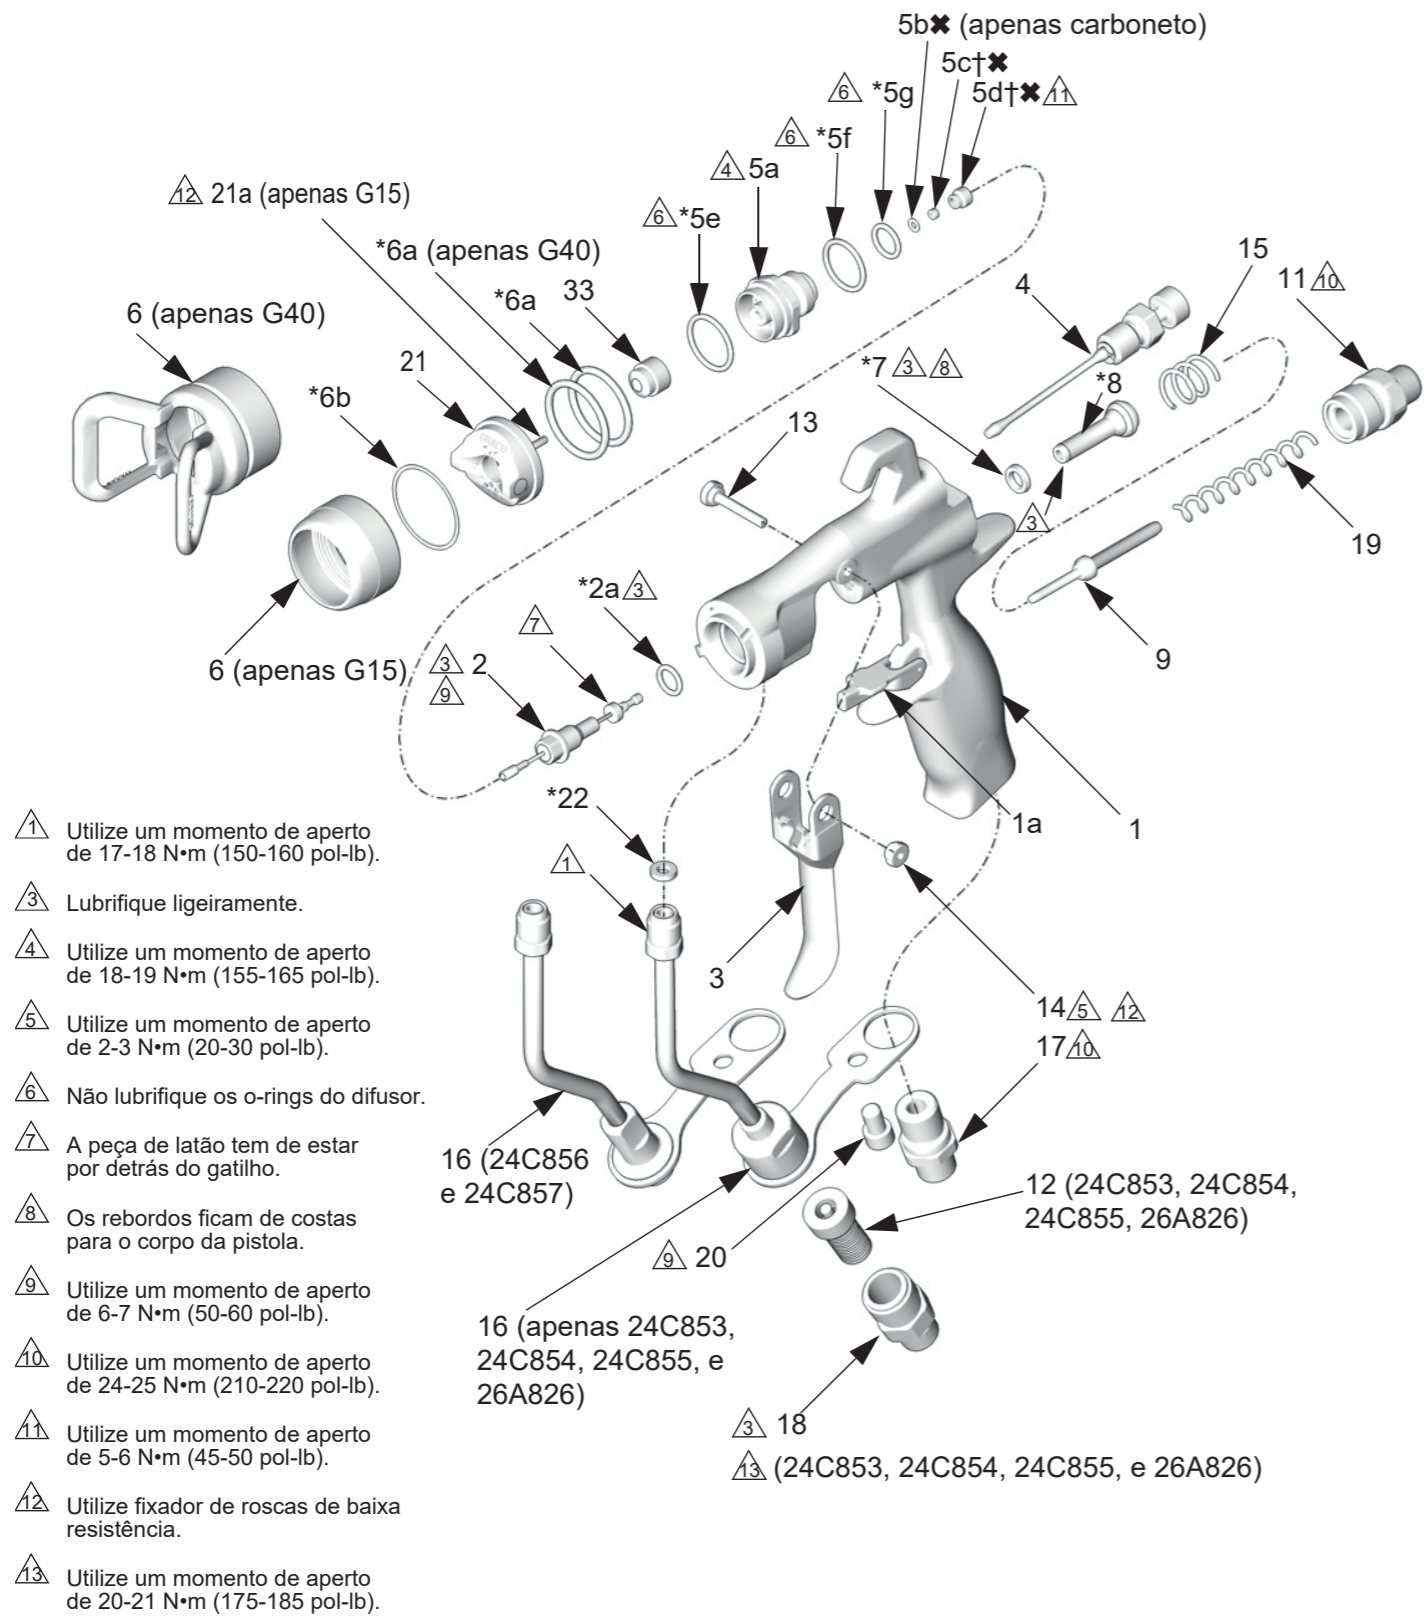

G40 | PEÇAS

N.º de Ref.ª	Nº da Peça	Descrição	Qtd.	N.º de Ref.ª	Nº da Peça	Descrição	Qtd.
1		CORPO, pistola	1	18	24D437	ACESSÓRIO, tubo flexível (apenas 24C855); consulte Acessórios para montar com roscas JIC.	1
1a	249423	STOP, gatilho	1	19	115141	MOLA, compressão	1
2	24B789	AGULHA, conj.; esfera 3/32; carboneto inclui itens 2a e 9	1	20	119996	PARAFUSO, tampa, encaixe na cabeça; 1/4-20 x 3/8 pol. (10 mm) (apenas 24C855)	1
2a*✓	110004	EMPANQUE, o-ring, PTFE	1	21	249180	ESPALHADOR	1
3‡		GATILHO, pistola	1	22*✓	115133	JUNTA, tubo, acetel	1
4	249135	VÁLVULA, ventoinha, conj.	1	28*		FERRAMENTA, instalação; vedante	1
5	249133	DIFUSOR, conjunto	1	29	117642	FERRAMENTA, chave de porcas	1
5a		DIFUSOR, compartimento	1	30	15F446	FERRAMENTA, pistola	1
5b*	288619	JUNTA, encaixe; nylon	1	31▲	222385	CARTÃO, advertência (não ilustrado)	1
5c*		ENCAIXE; carboneto	1	32▲	172479	MARCA, advertência (não ilustrado)	1
5d*		PORCA, encaixe	1	33		BICO DE PINTURA, escolha do cliente	1
5e*	111116	EMPANQUE, o-ring, encaixe; PTFE	1	33a	183616	JUNTA, ponta (não ilustrado)	1
5f*✓	109450	EMPANQUE, o-ring, PTFE	1				
5g*✓	111457	EMPANQUE, o-ring, PTFE	1				
6	24D439	PROTECTOR DO BICO, inclui itens 6a e 6b (apenas 24C855 e 24C856)	1				
6a*♦✓	109213	EMPANQUE, o-ring, PTFE	2				
6b*♦✓	15G320	ANILHA; PTFE	1				
7*✓	188493	EMPANQUE, arruela; UHMWPE	1				
8*		VÁLVULA, de ar, conjunto	1				
9	16A529	VEIO, mola para produto	1				
11	15F195	GRAMPO, mola	1				
12	224453	FILTRO, ponta (pct de 5, apenas 24C855)	1				
13‡	15F739	PINO, articulação	1				
14‡	15F740	PINO, articulação, porca	1				
15	114069	MOLA, compressão	1				
16	24D436	TUBO, conj., inclui item 22 (apenas 24C855)	1				
	249317	TUBO, conj. (apenas 24C856)	1				
17	15F202	ACESSÓRIO, admissão de ar	1				